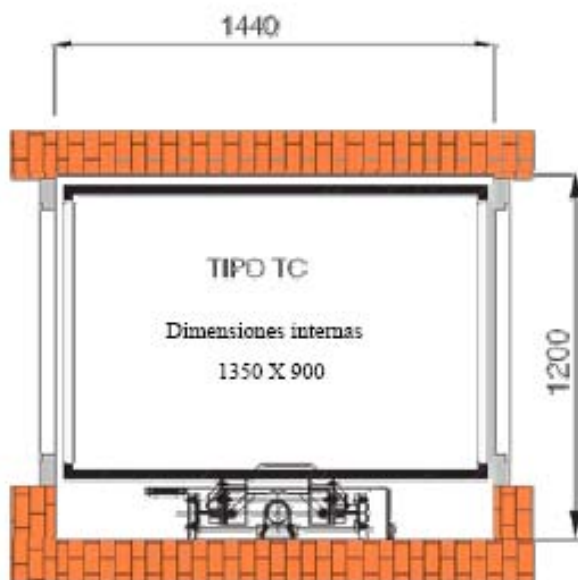

Dimensiones internas del cerramiento 1620 X 1040

Dimensiones internas del cerramiento 1440 X 1200

Especificaciones Técnicas.

Capacidad versión plataforma:	300 Kg
Capacidad versión cabina:	250 Kg.
Altura de elevación:	Hasta 12.6 m.
Paradas:	2 hasta 5.
Tamaño de la plataforma:	Hecha a medida.
Velocidad:	0.15 m/s.
Potencia de motor:	1.5 Kw.
Corriente eléctrica:	220 Volt. 50 Hz.
Capacidad de reserva de aceite:	10 – 15 – 25 litros.